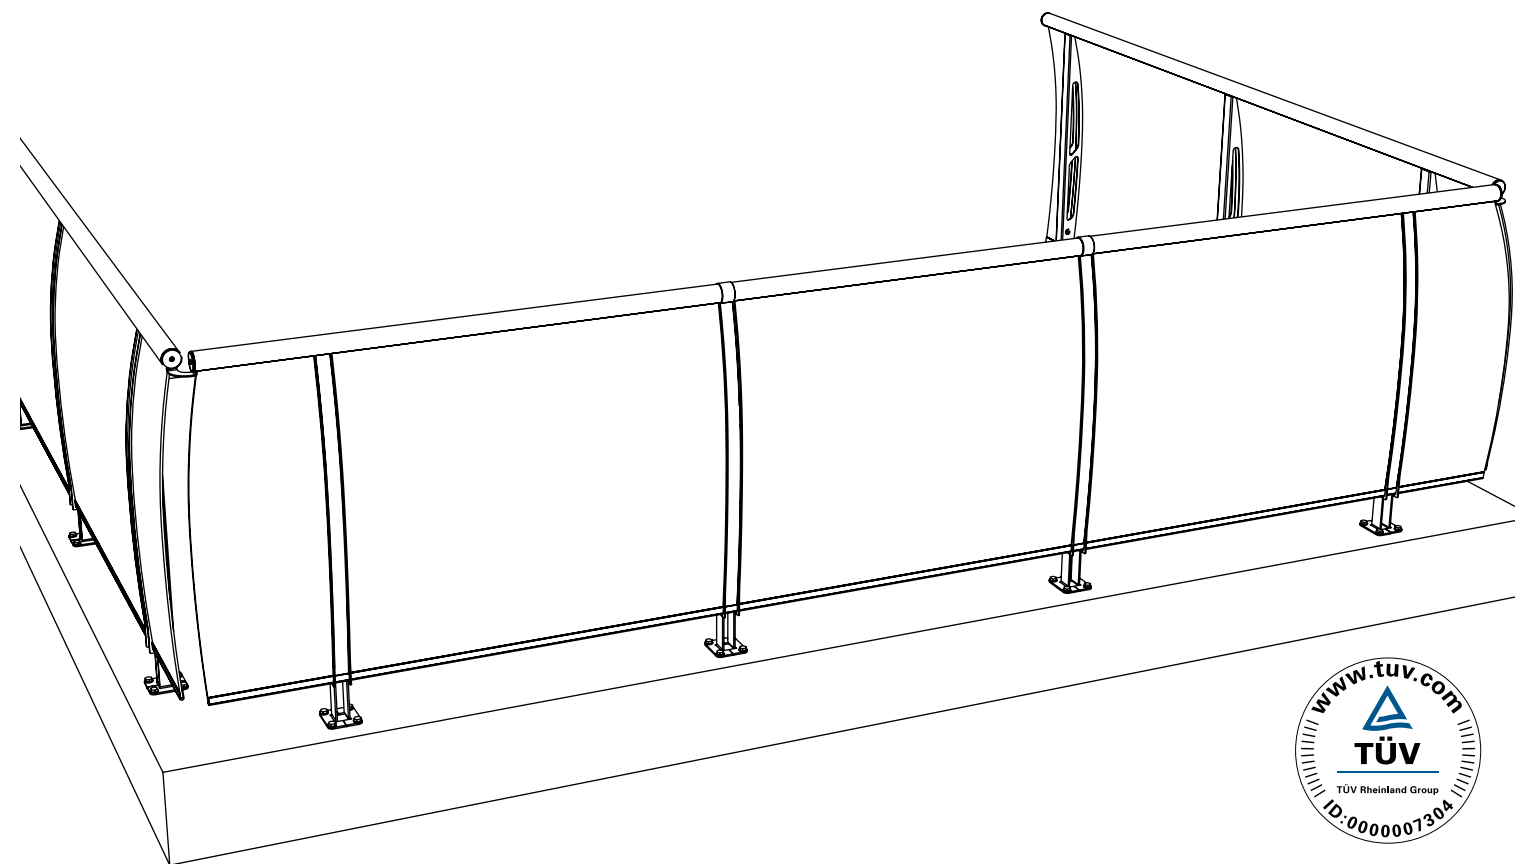

- bezbarwne
- matowe białe
- matowe niebieskie
- matowe zielone

Planowana skala: 1 do _____

**System balustrad w typowym projekcie LIGHTLINE.
Atest TÜV. Dla Twojego bezpieczeństwa.**

Nowoczesny system balustrad
zastosowanie wewnątrz
i na zewnątrz budynków

W typowym projekcie LIGHTLINE® z charakterystyczną wygiętą formą, system balustrad łączy najważniejsze cechy: **bezpieczeństwo, stabilność i funkcjonalność.**

Pomimo, że system balustrad LIGHTLINE® składa się tylko z kilku lub pojedynczej grupy elementów, jest na tyle elastyczny w swej strukturze, że odpowiada niemal wszystkim wymaganiom: